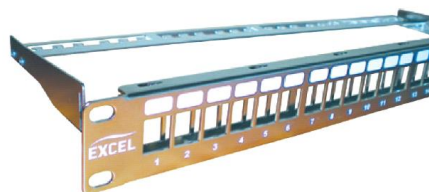

Cechy:

- Kompatybilny z modułami Keystone w kategoriach 5e, 6 oraz 6A
- Możliwość pełnego lub częściowego wyposażenia
- Czarne lub chromowe wykończenie
- Dołączony zestaw uziemiający
- Kompatybilny z ekranowanymi i nieekranowanymi beznarzędziowymi gniazdami Excel
- Tylna prowadnica kabli
- Wersje 16 lub 24 port
- Modułowa budowa umożliwia standardowe oraz fabrycznie zakończone rozwiązania

Opis produktu

Panele krosowe Excel gotowe są do pracy z szeroką gamą ekranowanych lub nieekranowanych modułów beznarzędziowych Keystone. Do wyboru są dwie wersje różniące się liczbą portów – 16 lub 24 porty w przestrzeni 1U. Materiał z którego wykonany jest panel pozwala na pracę w przedziale temperatur od - 20 °C do 60 °C. Każdy panel wyposażony jest w tylną prowadnicę kabli wraz z punktami umożliwiającymi przymocowanie kabla bez żadnych narzędzi. Do zestawu instalacyjnego dodawany jest także zestaw uziemiający oraz zestaw nakrętek klatkowych M6.

Część nr 100-025, czarny niewyposażony korpus Patch Panelu z tylną prowadnicą kabli - 16 port, 1U

Część nr 100-028, chromowany niewyposażony korpus Patch Panelu z tylną prowadnicą kabli - 24 port, 1U

Numery katalogowe

Numer	Opis
100-025	Niezaład. czarny korpus panelu kros., 16 portów – panel czołowy z tworz. sztucz.
100-026	Niezaład. czarny korpus panelu kros., 24 porty – panel czołowy z tworz. sztucz.
100-027	Niezaład. korpus panelu kros., 16 portów, chromowy
100-028	Niezaład. korpus panelu kros., 24 porty, chromowy