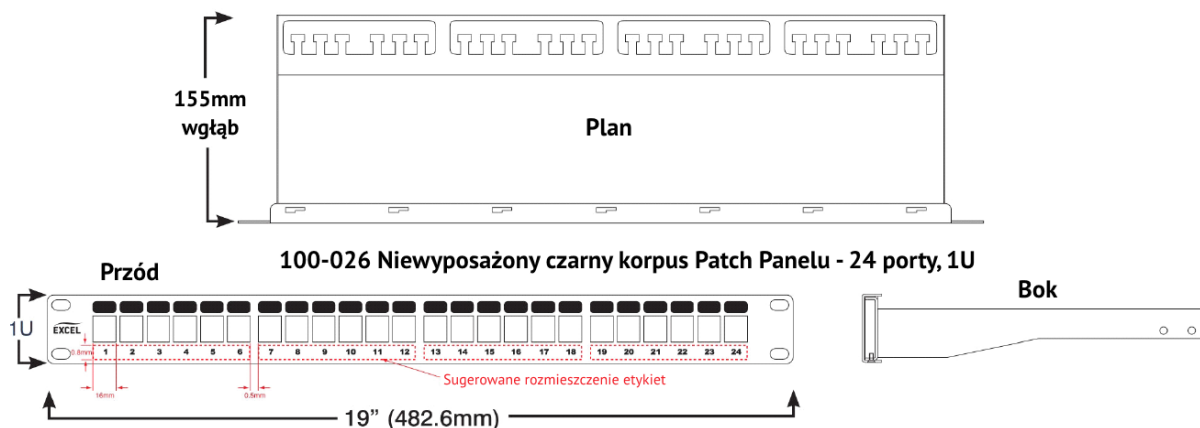

Opis produktu

Panele krosowe Excel gotowe są do pracy z szeroką gamą ekranowanych lub nieekranowanych modułów beznarzędziowych Keystone. Do wyboru są dwie wersje różniące się liczbą portów – 16 lub 24 porty w przestrzeni 1U. Materiał z którego wykonany jest panel pozwala na pracę w przedziale temperatur od - 20 °C do 60 °C. Każdy panel wyposażony jest w tylną prowadnicę kabli wraz z punktami umożliwiającymi przymocowanie kabla bez żadnych narzędzi. Do zestawu instalacyjnego dodawany jest także zestaw uziemiający oraz zestaw nakrętek klatkowych M6.

Część nr 100-025, czarny niewyposażony korpus Patch Panelu z tylną prowadnicą kabli - 16 port, 1U

Część nr 100-028, chromowany niewyposażony korpus Patch Panelu z tylną prowadnicą kabli - 24 port, 1U

Numery katalogowe

Numer	Opis
100-025	Niezaład. czarny korpus panelu kros., 16 portów – panel czołowy z tworz. sztucz.
100-026	Niezaład. czarny korpus panelu kros., 24 porty – panel czołowy z tworz. sztucz.
100-027	Niezaład. korpus panelu kros., 16 portów, chromowy
100-028	Niezaład. korpus panelu kros., 24 porty, chromowy