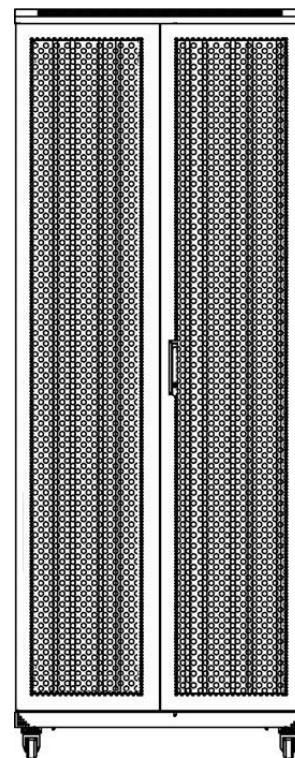

Szafa Rackowa Environ ER600 - przekrój

Tył

Wymiary wcięć w podstawie

380 mm szerokości

na

276 mm głębokości (szafa rack 600 mm głębokości)

476 mm głębokości (szafa rack 800 mm głębokości)

676 mm głębokości (szafa rack 1000 mm głębokości)

Specyfikacja

Cecha	Wartość
Standard	ANSI/EIA-310-E
-	IEC 60297-2
-	DIN 41494 Part 1 & 7
Materiał	SPCC Stal Walcowana na Zimno
Stelaż 19"	2.0 mm grubości
Panele boczne	1.0 mm grubości
Inne	1.2 mm grubości
Kolor	Szaro-biały - RAL 9002
-	Czarny - RAL 9004
Nośność	600 kg (statyczna)
Zamek drzwi przednich	Dwupunktowa Kłamka odchylana
Zamek drzwi tylnych	Trzypunktowa Kłamka odchylana
Zamek paneli bocznych	Zamek bębnekowy