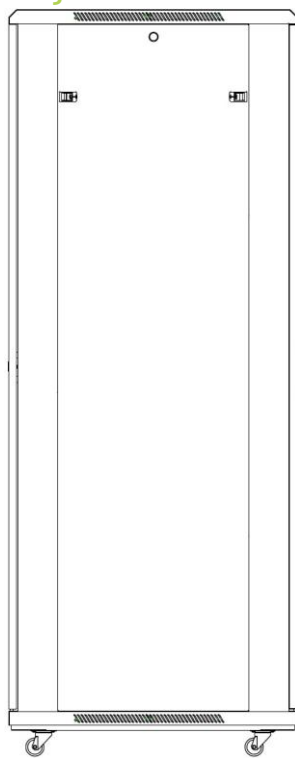

## Opis produktu

Environ ER600 to wszechstronny wybór szaf rackowych o szerokości 600 mm posiadających faliste, wentylowane drzwi przednie oraz faliste, wentylowane drzwi tylne. Zaprojektowane w celu pomieszczenia ładunku do 600 kg oraz dostępne w szerokim zakresie wysokości i głębokości, posiadają one właściwości, które umożliwiają ich szerokie zastosowanie w sferach bezpieczeństwa, danych, audio/video oraz ogólnych zastosowaniach telekomunikacyjnych.

## Szafa Rackowa Environ ER600 - widok w rozłożeniu

Faliste wentylowane drzwi przednie

Klamka odchylana na drzwiach przednich

Podwójne, wentylowane drzwi tylne

Wiele przepustów ze szczotką w podstawie oraz dachu

## Szafa Rackowa Environ ER600 - przekrój

Przód

Bok

Tył

Dach

Podstawa