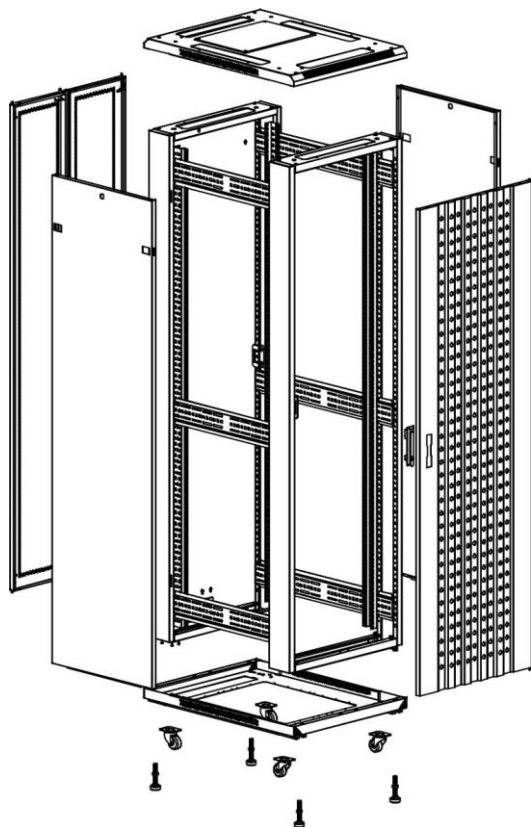

## Opis produktu

Environ ER600 to wszechstronny wybór szaf rackowych o szerokości 600 mm posiadających faliste, wentylowane drzwi przednie oraz faliste, wentylowane drzwi tylne. Zaprojektowane w celu pomieszczenia ładunku do 600 kg oraz dostępne w szerokim zakresie wysokości i głębokości, posiadają one właściwości, które umożliwiają ich szerokie zastosowanie w sferach bezpieczeństwa, danych, audio/video oraz ogólnych zastosowaniach telekomunikacyjnych.

## Szafa Rackowa Environ ER600 - widok w rozłożeniu

Faliste wentylowane drzwi przednie

Klamka odchylana na drzwiach przednich

Podwójne, wentylowane drzwi tylne

Wiele przepustów ze szczotką w podstawie oraz dachu

Nóżki i kółka mogą być zamontowane jednocześnie

Zdemowalny panel boczny