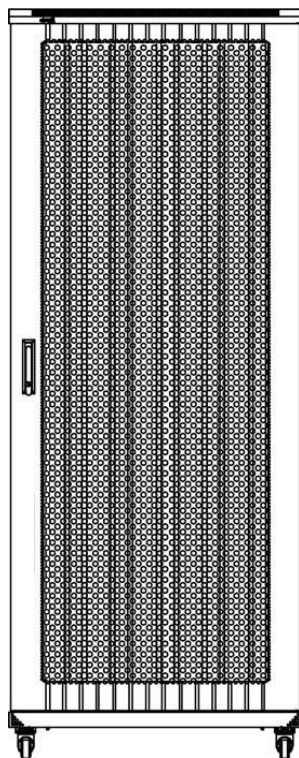

Szafa Rackowa Environ ER600 - przekrój

Przód