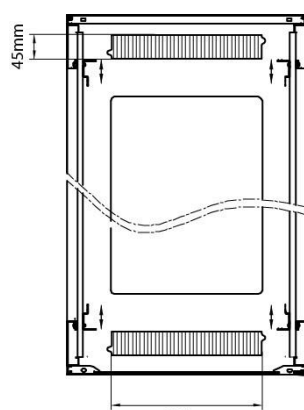

Podstawa

Wymiary wcięć w podstawie

380 mm szerokości

na

276 mm głębokości (szafa rack 600 mm głębokości)

476 mm głębokości (szafa rack 800 mm głębokości)

676 mm głębokości (szafa rack 1000 mm głębokości)

Specyfikacja

Cecha	Wartość
Standard	ANSI/EIA-310-E
-	IEC 60297-2
-	DIN 41494 Part 1 & 7
Materiał	SPCC Stal Walcowana na Zimno
Stelaż 19"	2.0 mm grubości
Panele boczne	1.0 mm grubości
Inne	1.2 mm grubości
Kolor	Szaro-biały - RAL 9002
-	Czarny - RAL 9004
Nośność	600 kg (statyczna)
Zamek drzwi przednich	Dwupunktowa Kłamka odchylana
Zamek drzwi tylnych	Trzypunktowa Kłamka odchylana
Zamek paneli bocznych	Zamek bębnekowy