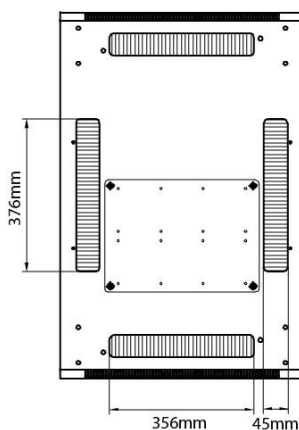

Szafa Rackowa Environ ER600 - przekrój

Dach

Wymiary wcięć w podstawie

380 mm szerokości

na

276 mm głębokości (szafa rack 600 mm głębokości)

476 mm głębokości (szafa rack 800 mm głębokości)

676 mm głębokości (szafa rack 1000 mm głębokości)

Specyfikacja

Cecha	Wartość
Standard	ANSI/EIA-310-E
-	IEC 60297-2
-	DIN 41494 Part 1 & 7
Materiał	SPCC Stal Walcowana na Zimno
Stelaż 19"	2.0 mm grubości
Panele boczne	1.0 mm grubości
Inne	1.2 mm grubości
Kolor	Szaro-biały - RAL 9002
-	Czarny - RAL 9004
Nośność	600 kg (statyczna)
Zamek drzwi przednich	Dwupunktowa Kłamka odchylana
Zamek drzwi tylnych	Trzypunktowa Kłamka odchylana
Zamek paneli bocznych	Zamek bębnekowy