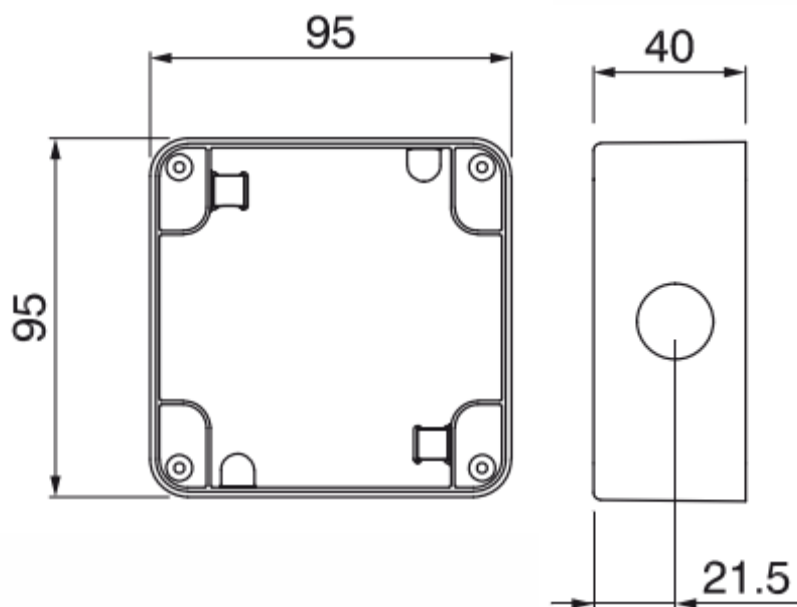

## Puszka instalacyjna natynkowa

- kolor zbliżony do RAL 7035
- wymiary: 95 x 95 x 40 mm

### **Dane katalogowe:**

6922 3332

Puszka instalacyjna natynkowa