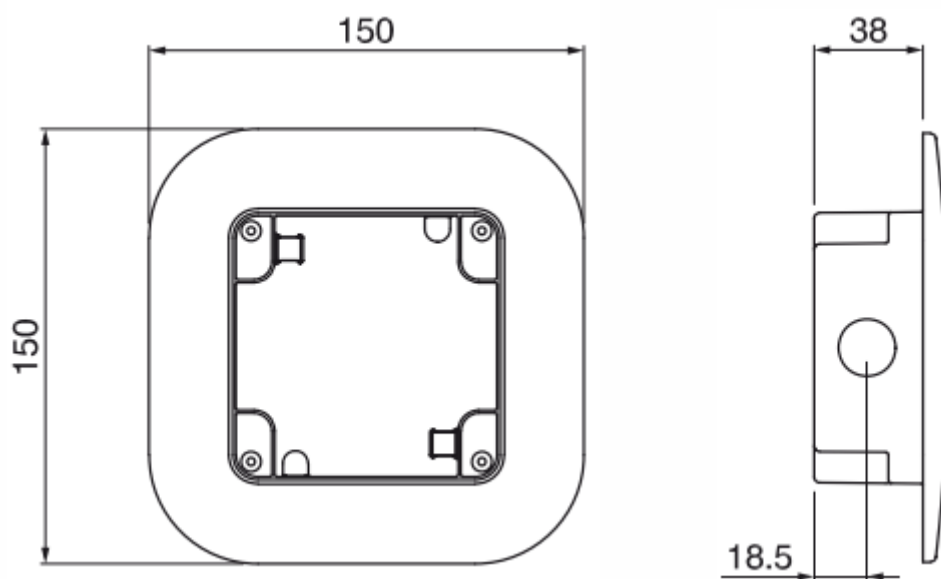

## Puszka instalacyjna podtynkowa

- kolor zbliżony do RAL 7035
- wymiary: 150 x 150 x 38 mm

### **Dane katalogowe:**

6922 3333

Puszka instalacyjna podtynkowa