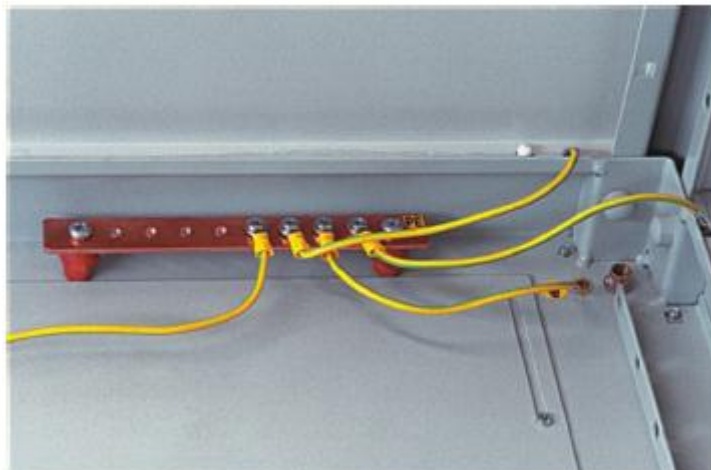

Uziemienie szaf

Dane katalogowe:

5010 017/1	Zestaw 10 KABLI \dot{Z}/Z - 4 mm - długość 150 mm
5010 017/2	Zestaw 10 KABLI \dot{Z}/Z - 4 mm - długość 250 mm
5010 017/3	Zestaw 10 KABLI \dot{Z}/Z - 6 mm - długość 150 mm
5010 017/4	Zestaw 10 KABLI \dot{Z}/Z - 6 mm - długość 250 mm
5010 017/10	Listwa miedziana - 10 otworów M6 - dł. 240 mm
5010 017/15	Listwa miedziana - 15 otworów M6 - dł. 390 mm