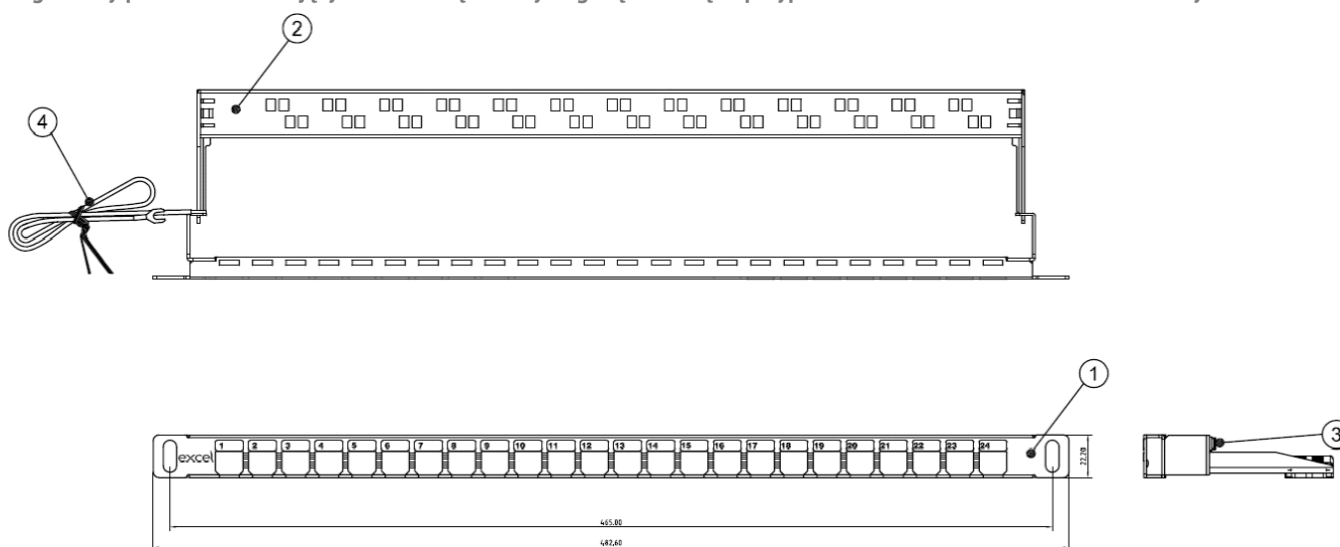

Patch Panel Excel 0.5U 19" do modułów Keystone, 24 porty - niewyposażony

✕ 24 porty na przestrzeni 0.5U

✕ Nadaje się do standardowych oraz fabrycznie zakończonych rozwiązań

✕ Kompatybilny z modułami Keystone kategorii 5e, 6 oraz 6A

Cechy:

- 24 porty na przestrzeni 0.5U
- Nadaje się do standardowych oraz fabrycznie zakończonych rozwiązań
- Dołączony zestaw uziemiający
- Kompatybilny z modułami Keystone kategorii 5e, 6 oraz 6A
- Możliwość pełnego lub częściowego wyposażenia
- Tylna prowadnica kabli w zestawie

Opis produktu

Panele krosowe Excel 0.5U zapewniają wysoką gęstość upakowania modułów w pojedynczym rzędzie modułów Keystone. Pojedynczy rząd modułów ułatwia montaż oraz demontaż poszczególnych modułów w panelu. Z powodu małej wysokości 0.5U, możliwe jest przy wykorzystaniu dwóch paneli zmieszczenie w przestrzeni 1U nawet 48 modułów. Tylna prowadnica kabli zapewni prawidłowe ich ułożenie a zintegrowany przewód uziemiający stanowić będzie wymaganą ochronę w przypadku stosowania modułów ekranowanych.

1. Patch panel, 0.5U, 24 port
2. Tylna prowadnica kabli
3. Śrubka mocująca kabel uziemiający
4. Kabel uziemiający

Specyfikacja

Szerokość	19" (482.5 mm)
Wysokość	0.5U (22 mm)
Głębokość	96 mm

Numery katalogowe