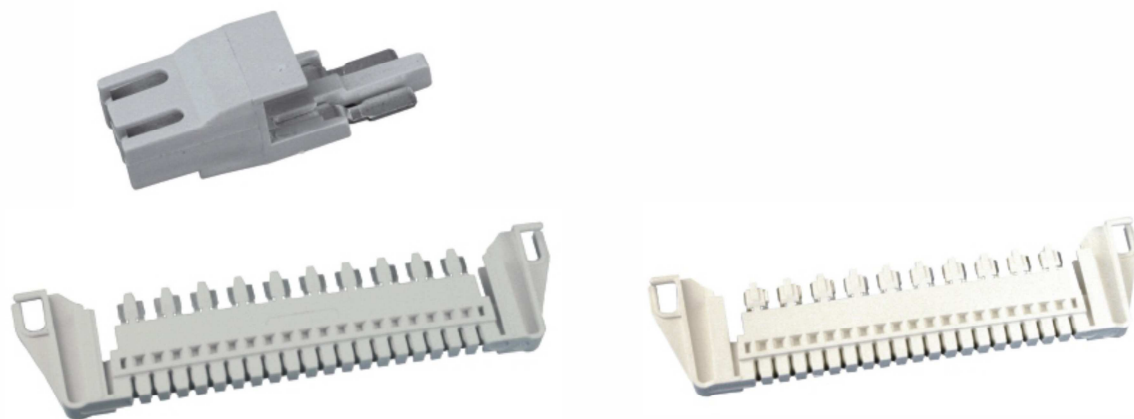

## **Adapter zrównoleglający** **Adapter przełączeniowy**

- Do łączówek rozłącznych
- Do łączówek nierozłącznych
- Do równoległego podłączenia istniejących obwodów
- Adapter zrównoleglający 2/1
  - do łączówek rozłącznych i nierozłącznych
  - do zrównolegnięcia 1 pary przewodów
- Adapter przełączeniowy 2/1
  - do łączówek rozłącznych LSA
  - do bezprzewodowego przełączenia 1 pary przewodów
- Adapter zrównoleglający 2/10
  - do łączówek LSA 2/10 rozłącznych i nierozłącznych
  - do równoległego podłączenia do istniejących obwodów
- Adapter przełączeniowy 2/10
  - do łączówek rozłącznych LSA 2/10

### **Dane katalogowe:**

3030 028	Adapter zrównoleglający 2/1
3030 030	Adapter przełączeniowy 2/1
3030 025	Adapter zrównoleglający 2/10 bez nadruku
3030 026	Adapter zrównoleglający 2/10 nadruk 1..0
3030 031	Adapter przełączeniowy 2/10 nadruk 1..0