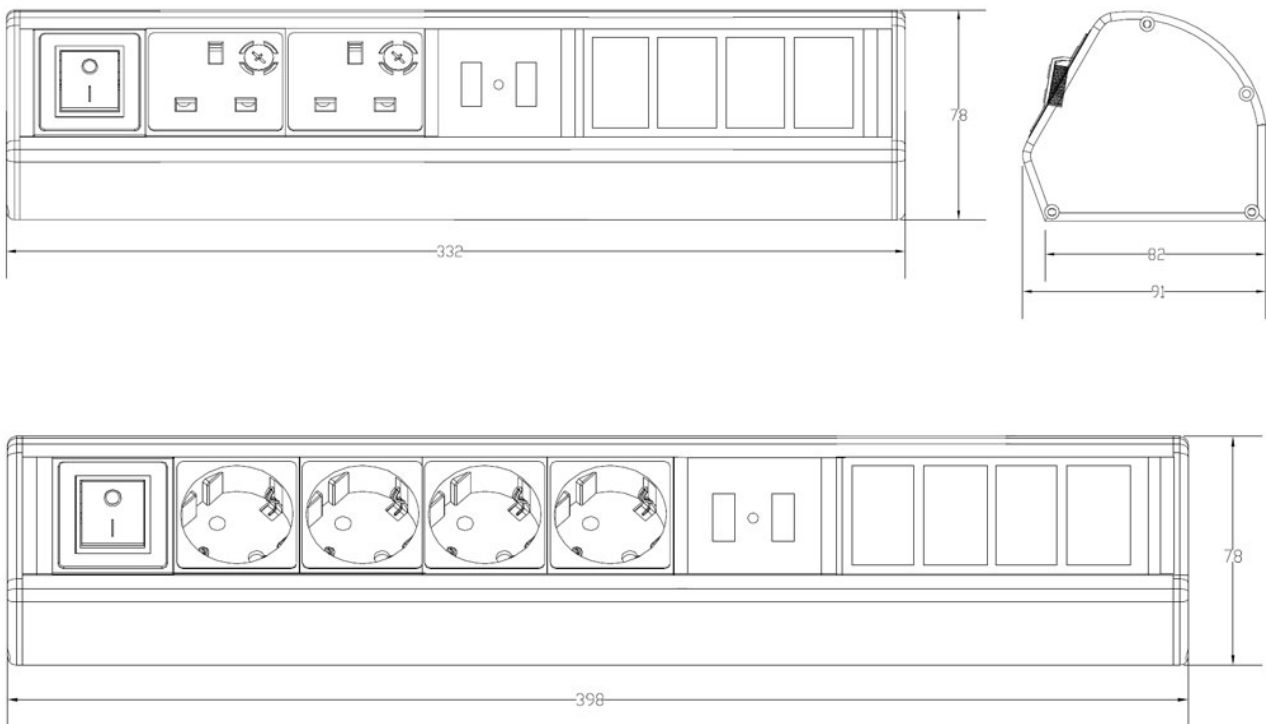

X Montaż na blacie

X Gniazda zasilające brytyjskie lub Schuko

X Opcja z gniazdem USB ładowania

X Oddzielany przewód zasilający

### Własności

- Montaż na blacie
- Opcja z gniazdem USB ładowania
- Otwory 6c na gniazda logiczne
- Gniazda zasilające brytyjskie lub Schuko
- Oddzielany przewód zasilający
- Podświetlany wyłącznik główny

## Parametry produktu

Pozycja	Szczegóły
Wyłącznik główny	Podświetlany
Gniazda zasilające	Brytyjskie (z bezpiecznikiem) lub Schuko
Wartość prądu bezpiecznika gniazda brytyjskiego	5 A
Długość	Zob. tabelę z numerami części
Głębokość	91 mm
Wysokość	78 mm
Złącze wejściowe	GST18 zatrzaskowe
Długość przewodu wejściowego	300 mm
Kolor korpusu	Aluminium anodowane
Kolor ścianki bocznej	Czarny
Klamry zaciskowe	2 w zestawie