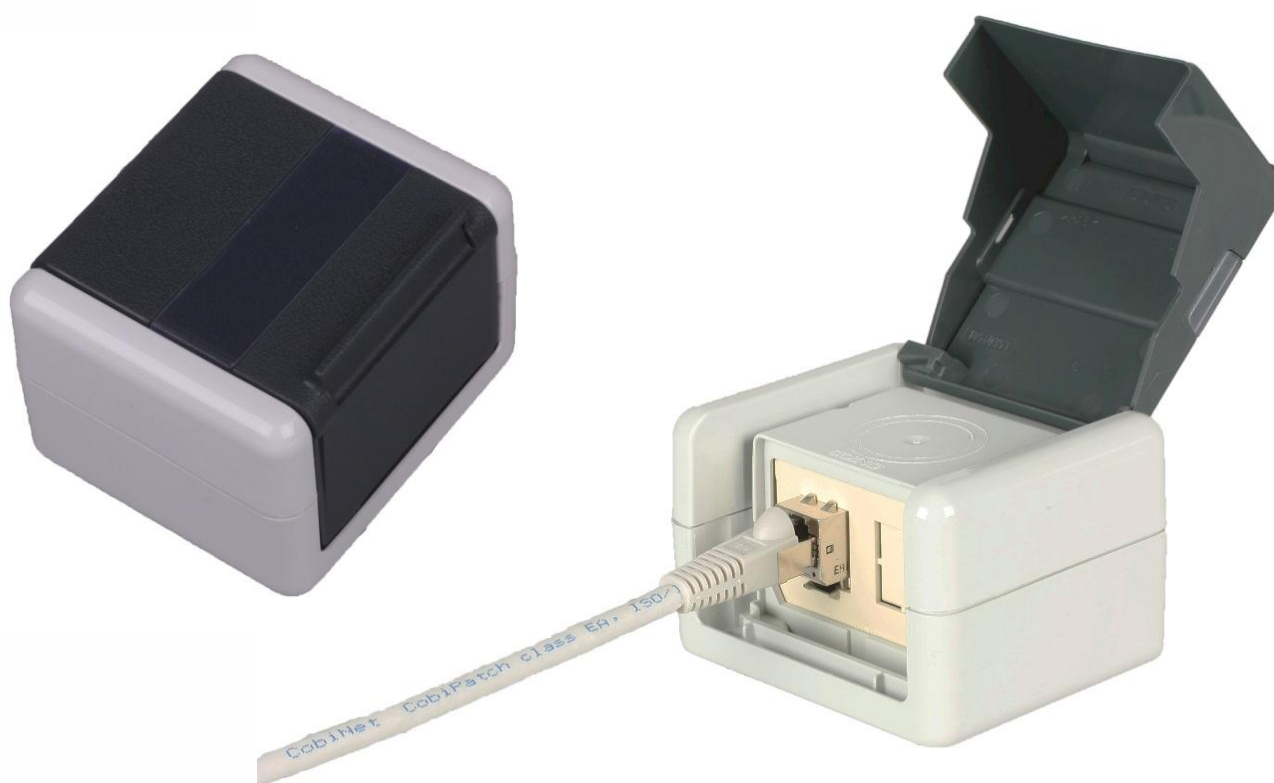

6922 2222 Obudowa natynkowa IP44 gniazda teleinformatycznego do modułów keystone (na 1 lub 2 moduły)

## **Obudowa natynkowa IP44 gniazda teleinformatycznego do modułów keystone (na 1 lub 2 moduły)**

- wyposażona w uchylną pokrywę i pole opisowe
- możliwość zamontowania 1 lub 2 modułów keystone
- kolor RAL 7035/RAL 7016
- wymiary: 75 x 75 x 58 mm
- stopień ochrony IP44

### **Dane katalogowe:**

6922 2222

Obudowa natynkowa IP44 gniazda teleinformatycznego do modułów keystone (na 1 lub 2 moduły)