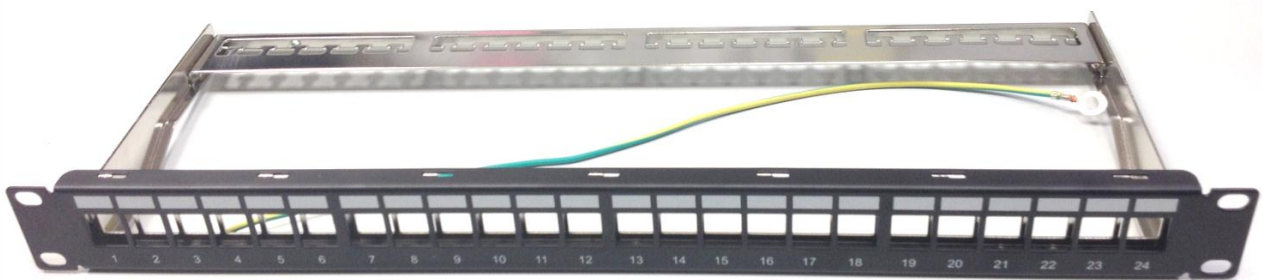

## **Panel modularny niewyposażony 19" do modułów keystone**

- panel modularny niewyposażony dla modułów typu keystone
- 19"/1U 24 x RJ45
- zintegrowana prowadnica kabli

### **Dane katalogowe:**

6913 7580

Patch Panel 24\*RJ45 19"/1U modularny niewyposażony RAL 9005 czarny do modułów keystone, neutralny