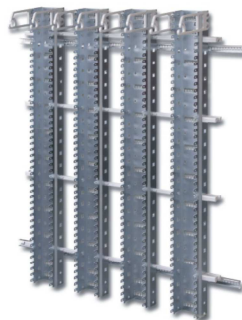

Przełącznice MDF wolnostojące i przyściennie

Przełącznice MDF CobiNet to uniwersalne przełącznice dostarczane w postaci kompletnie wyposażonych stelaży z gniezdnikami i przewodnicami krosu.

Przełącznice są zmontowane i wymagają jedynie przymocowania, w zależności od typu, do podłoża bądź ściany. Przełącznice umożliwiają montaż 10-parowych łączówek LSA.

zdjęcia przykładowe

Dane katalogowe:

MDF1x800	Przełącznica przyścienna MDF1x800 (max. pojemność 800 par)
MDF2x800	Przełącznica przyścienna MDF2x800 (max. pojemność 1600 par)
MDF1x900	Przełącznica przyścienna MDF1x900 (max. pojemność 980 par)
MDF2x900	Przełącznica przyścienna MDF2x900 (max. pojemność 1960 par)
MDF1400	Przełącznica przyścienna MDF1400 (max. pojemność 1400 par)
MDF1600	Przełącznica przyścienna MDF1600 (max. pojemność 1600 par)
MDF2700	Przełącznica wolnostojąca MDF2700 (max. pojemność 2760 par)