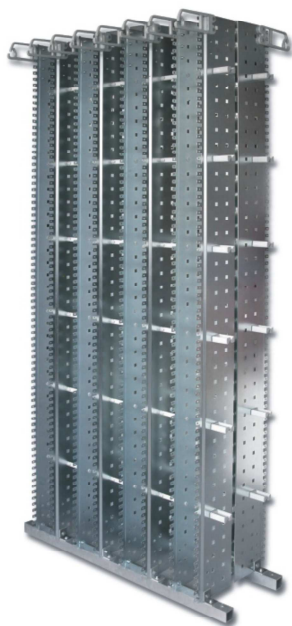

Przełącznice MDF wolnostojące i przyściennie

Przełącznice MDF CobiNet to uniwersalne przełącznice dostarczane w postaci kompletnie wyposażonych stelaży z gniezdnikami i przewodnicami krosu.

Przełącznice są zmontowane i wymagają jedynie przymocowania, w zależności od typu, do podłoża bądź ściany. Przełącznice umożliwiają montaż 10-parowych łączówek LSA.

zdjęcia przykładowe

Dane katalogowe:

MDF1x800	Przełącznica przyścienna MDF1x800 (max. pojemność 800 par)
MDF2x800	Przełącznica przyścienna MDF2x800 (max. pojemność 1600 par)
MDF1x900	Przełącznica przyścienna MDF1x900 (max. pojemność 980 par)
MDF2x900	Przełącznica przyścienna MDF2x900 (max. pojemność 1960 par)
MDF1400	Przełącznica przyścienna MDF1400 (max. pojemność 1400 par)
MDF1600	Przełącznica przyścienna MDF1600 (max. pojemność 1600 par)
MDF2700	Przełącznica wolnostojąca MDF2700 (max. pojemność 2760 par)