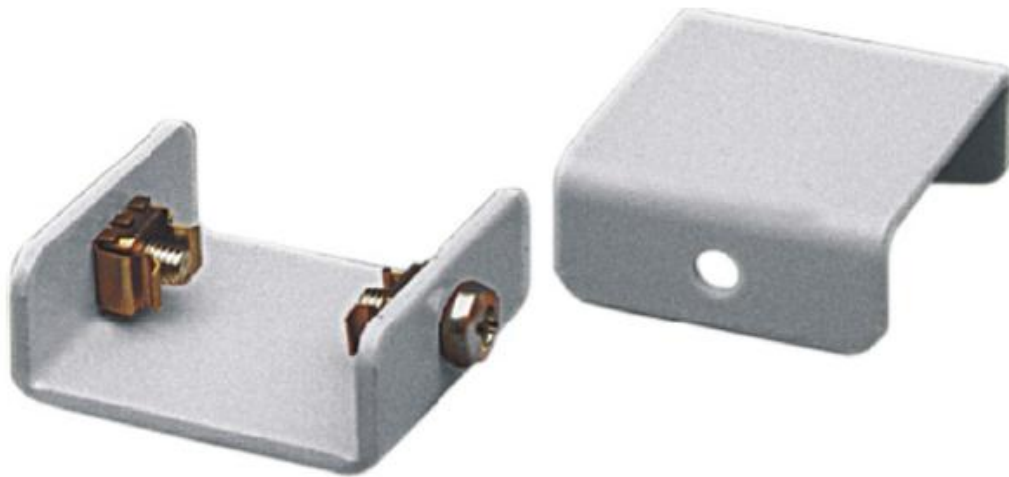

Zestaw do łączenia szaf

Dane katalogowe:

5010 010 Zestaw do łączenia szaf (4 elementy łącz., 8 śrub m6x16, 8 nakrętek koszyk. m6)